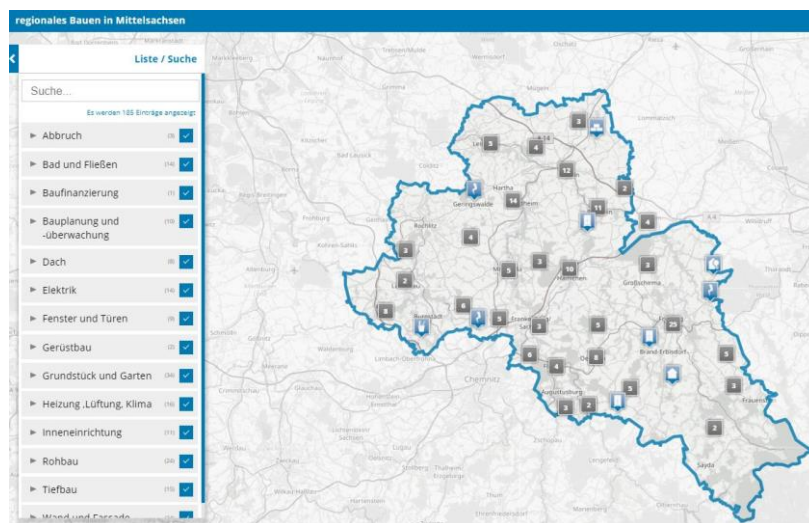

## Regionale Handwerksbetriebe und Unternehmen aus der Baubranche auf einen Blick

Die Nestbau-Zentrale unterstützt Bauinteressierte mit der virtuellen Plattform „Ländliches Bauen“. Die teilnehmenden Unternehmen der dort integrierten Onlinekarte „Bau regional“ stellen sich nun vor.

Die Nestbau-Zentrale als kostenfreie Servicestelle des Landratsamtes Mittelsachsen unterstützt beim Ankommen und Bleiben im Landkreis. Dabei gilt dem „Ländlichen Bauen“ ein besonderes Augenmerk, denn für diesen Themenbereich bietet die kreative Mutschmiede neben etablierten Präsenzveranstaltungen auch virtuelle Plattformen für Bauwillige an.

Auf diesen kann man mittels 3D-Rundgang beispielsweise das „Mittelsächsische Haus“ oder eine virtuelle Messe „Ländliches Bauen“ besuchen. Eine Bau- und Grünfibel bietet Planungs- und Beurteilungshilfen interaktiv aufbereitet. Auf der Onlinekarte „Bau regional“ finden sich mittelsächsische Handwerksbetriebe und Unternehmen aus dem Baugewerbe. Über eine Filterfunktion kann nach Gewerk gezielt gesucht und kontaktiert werden. Die Karte ist jederzeit erweiterbar, da sich interessierte Unternehmen aus dem Baubereich selbst eintragen können. Einige teilnehmende Betriebe stellen sich nun auf der Homepage der Nestbau-Zentrale vor.

Weitere auf der Karte „Bau regional“ verortete Unternehmen geben Einblick in ihr Geschäft, in ihre aktuellen Herausforderungen und in deren Strategien im Umgang damit auf der Homepage der Nestbau-Zentrale. Bauinteressierte sind zum Entdecken und Ausprobieren der praktischen Karte eingeladen: [www.nestbau-mittelsachsen.de](http://www.nestbau-mittelsachsen.de)